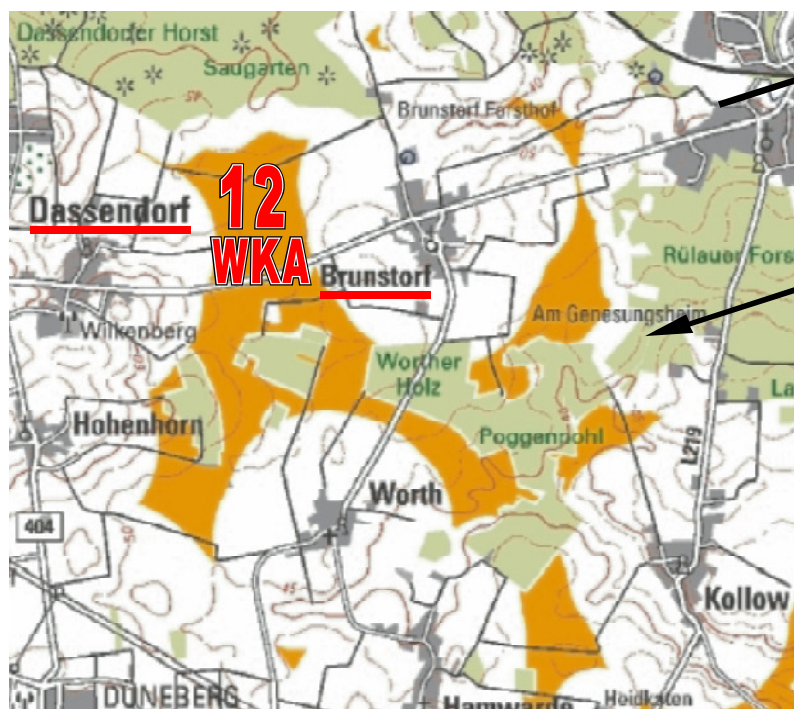

??? Erneuerbare Energie ???

12 WKA

zwischen Brunstorf und Dassendorf
werden das Vogel-Habitat im Sachsenwald
und Rülauer Forst
vernichten

HAUPTFLUGKORRIDOR

Greif-Vögel

Wildgänse + Kraniche

Vogel-Zug-Routen

Ostsee/Lübecker Bucht

zur Elbe/Nordsee

 "Speisezimmer" für
unsere Vögel
STANDPLÄTZE für 12 WKA?

 EU Naturschutzgebiet • Natura 2000
Fauna • Flora • Habitat

GEGENWIND Brunstorf

<http://www.gegenwind-brunstorf.de> • info@gegenwind-brunstorf.de